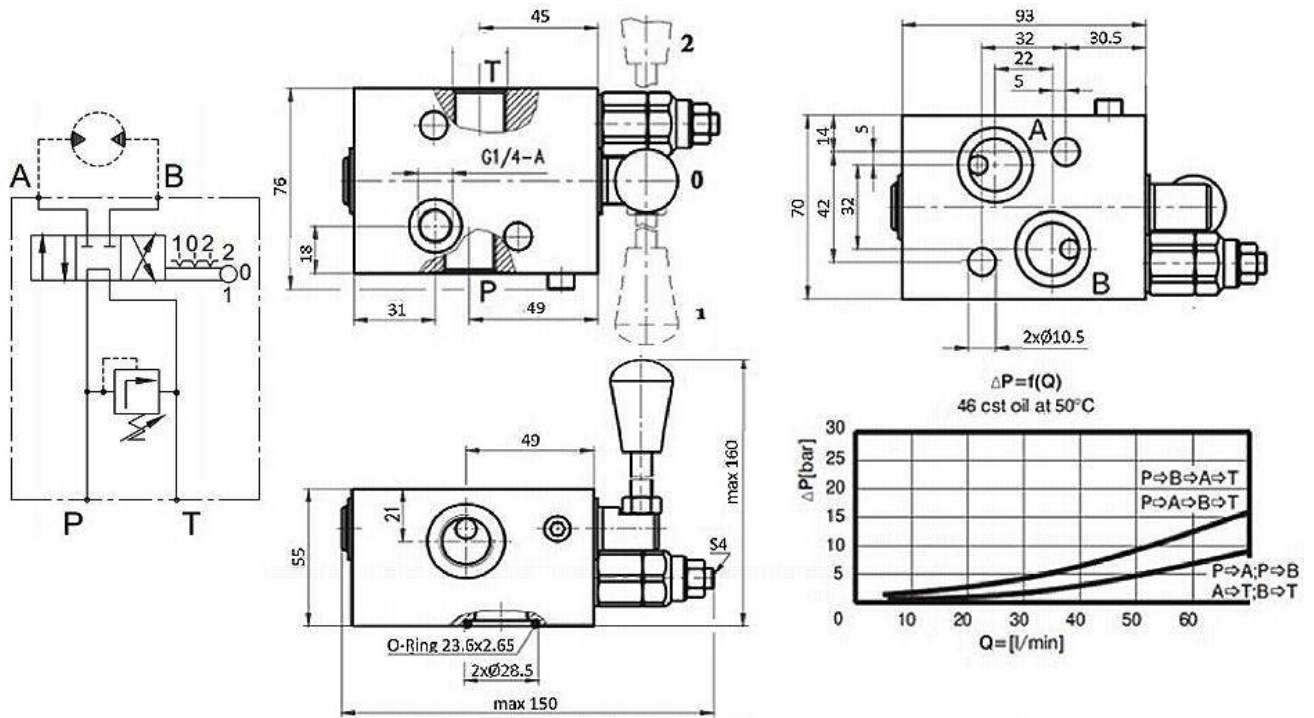

13095 - Close center [mm]

13096 - Open center [mm]

Šifra / Code	13095 - close	13096 - open
Max. pretok / Max. flow [l/min]	50	50
Max. delovni tlak / Max. Work Pressure [bar]	180	180
Max. tlak / Max. pressure [bar]	250	250
Priključek "P" & "T" / Port "P" & "T" "	1/2	1/2