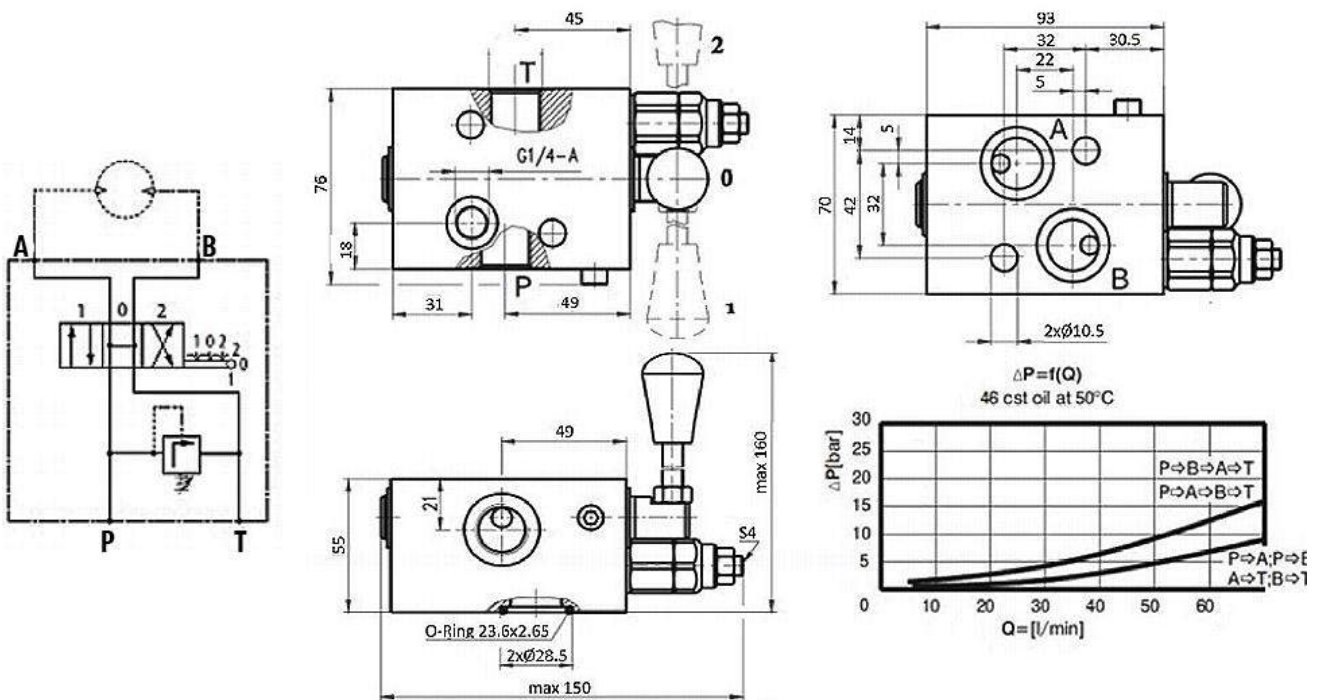

13095 - Close center [mm]

13096 - Open center [mm]

Šifra / Code	13095 - close	13096 - open
Max. pretok / Max. flow [l/min]	50	50
Max. delovni tlak / Max. Work Pressure [bar]	180	180
Max. tlak / Max. pressure [bar]	250	250
Priključek "P" & "T" / Port "P" & "T" "	1/2	1/2